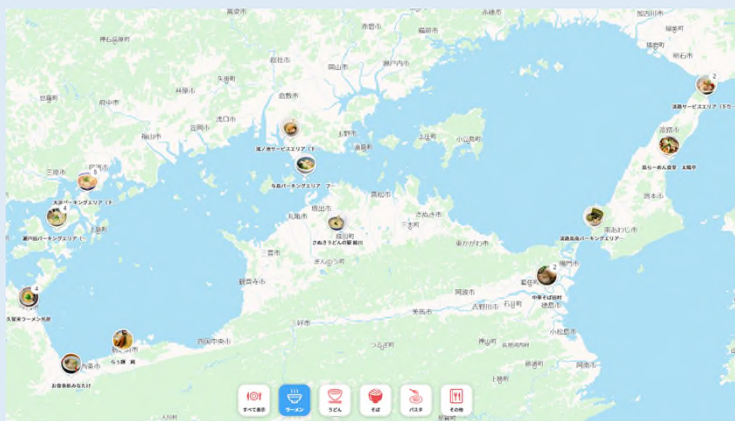

## ■キャンペーンを知る

スイーツラリーPRポスター

店内に設置したポスター、卓上POP等でキャンペーンをPRします。

## ■キャンペーンに参加

属性入力

※初回アクセス時のみ。

会計時に、QRを撮影

アプリのインストール不要!  
QRで撮影するだけ!

購入後、店舗に設置したQRを撮影。  
標準カメラでの撮影でOKです(アプリ不要)

スタンプQRのPOP設置をお願いします。(事務局より支給)

スタンプゲット!

## ■お店を探す

マップやリスト表示で、キャンペーン加盟店舗を探すことができます。自分の現在地に近いお店や、メニューカテゴリごとに検索することもできます。

MAPから探す

地図から店舗検索が可能

リストから探す

現在地から近い順に表示なども可能。

店舗個別ページ

淡路サービスエリア (下り線) フードコート  
淡路島の玄関口!ご当地にこだわるフードコートです。