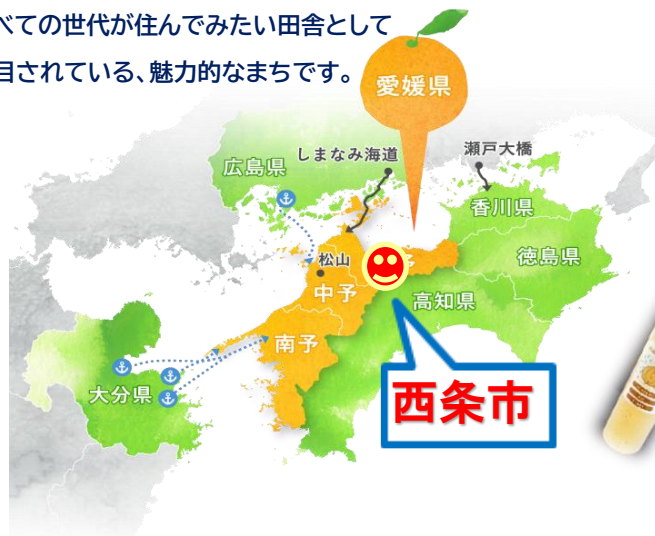

令和3年度伴走型小規模事業者支援推進事業

抽選  
30名様

水の都「西条市」の美味しいものが大集合

アンケートに答えて

こだわりの逸品詰合わせが当たる!!

# 愛媛県 西条市 逸品フェア

アンケートにご協力ください

愛媛県・西条市って、こんなまち

西条市は、西日本最高峰の石鎚山がもたらす  
名水百選「うちぬき」が各所で湧く「水の都」。

瀬戸内海に面し、山・まちが揃い、  
由緒ある寺や観光資源にも恵まれた、  
今、すべての世代が住んでみたい田舎として  
注目されている、魅力的なまちです。

応募サイトはこちら

令和3年 **10月1日(金)~11月29日(月)**