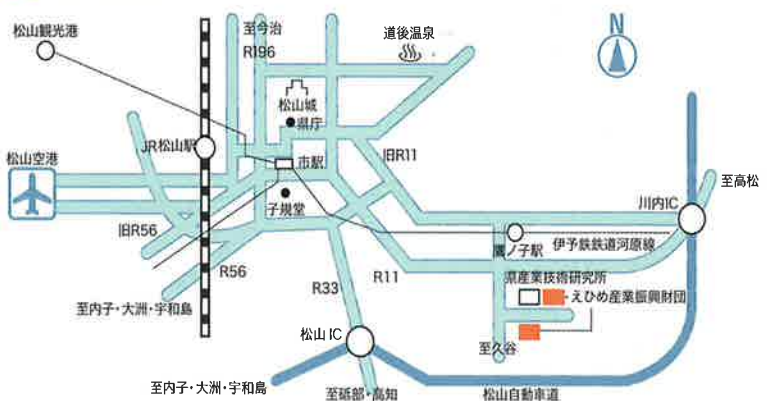

### ■よろず支援拠点へのアクセスマップ

※愛媛県よろず支援拠点は、えひめ産業振興財団(テクノプラザ愛媛本館1階)にあります。